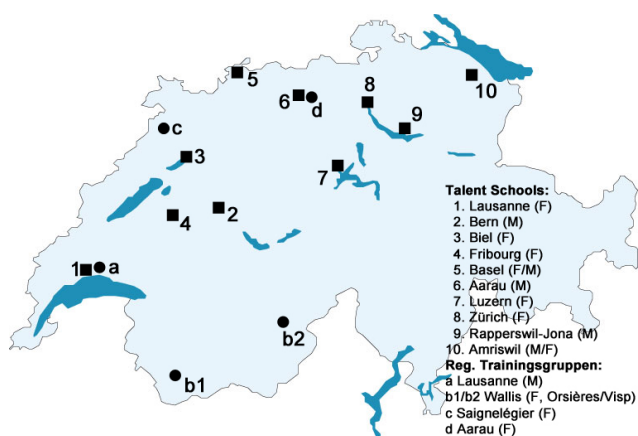

Im Schuljahr 2010/11 gibt es folgende TS und RTG in der Schweiz:

### SwissVolley Talent School (TS)

Ort	Knaben	Mädchen
Basel	Ja	Ja
Bern	Ja	Nein
Fribourg	Nein	Ja
Biel	Nein	Ja
Rapperswil-Jona	Ja	Nein
Lausanne	Nein	Ja
Luzern	Nein	Ja
Zürich	Nein	Ja
Amriswil	Ja	Ja
Aargau	Ja	Nein
<b>TOTAL</b>	<b>5 Schulen</b>	<b>7 Schulen</b>

### Regionale Trainingsgruppe (RTG)

Ort	Knaben	Mädchen
Lausanne	Ja	Nein
Wallis	Nein	Ja
Franche-Montagne	Nein	Ja
Aarau	Nein	Ja
<b>TOTAL</b>	<b>1 Gruppe</b>	<b>3 Gruppen</b>

Weitere Infos darüber unter:

<http://www.volleyball.ch/Leistungszentren.1590.0.html?&L=pagahmcbjktg>